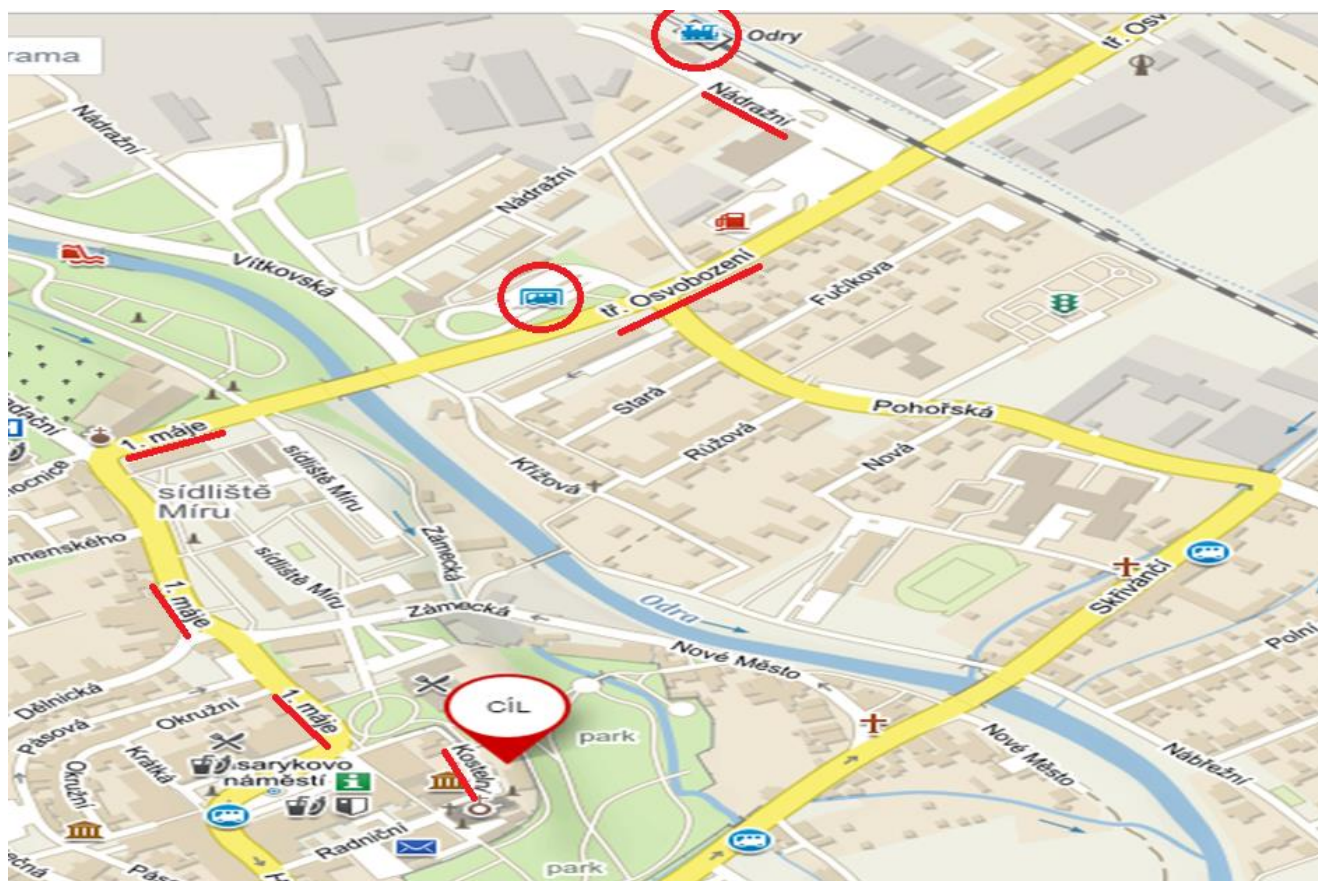

## NAJDETE NÁS NA ADRESE:

**Prostory fary u kostela: Kostelní 11/11, 742 35 Odry**

*Pobočka se nachází na výše uvedené adrese  
v blízkosti kostela sv. Bartoloměje v Odrách.*

[MAPY.CZ](http://MAPY.CZ)

[GOOGLE MAPY](http://GOOGLE.MAPY)

### Autobusové / Vlakové spojení Odry:

- Z vlakového/autobusového nádraží na místo pobočky je to cca 20 minut chůze
- Jděte směrem po ulicích: **tr. Osvobození, 1. máje** a **Kostelní**

**Ing. Andrea Holubková**  
Manažerka sociální akademie  
Centrum sociálních služeb Ostrava, o.p.s.  
Sociální akademie – Vzdělávací středisko  
Tel.: 736 136 568  
Email: [aholubkova@css-ostlava.cz](mailto:aholubkova@css-ostlava.cz)