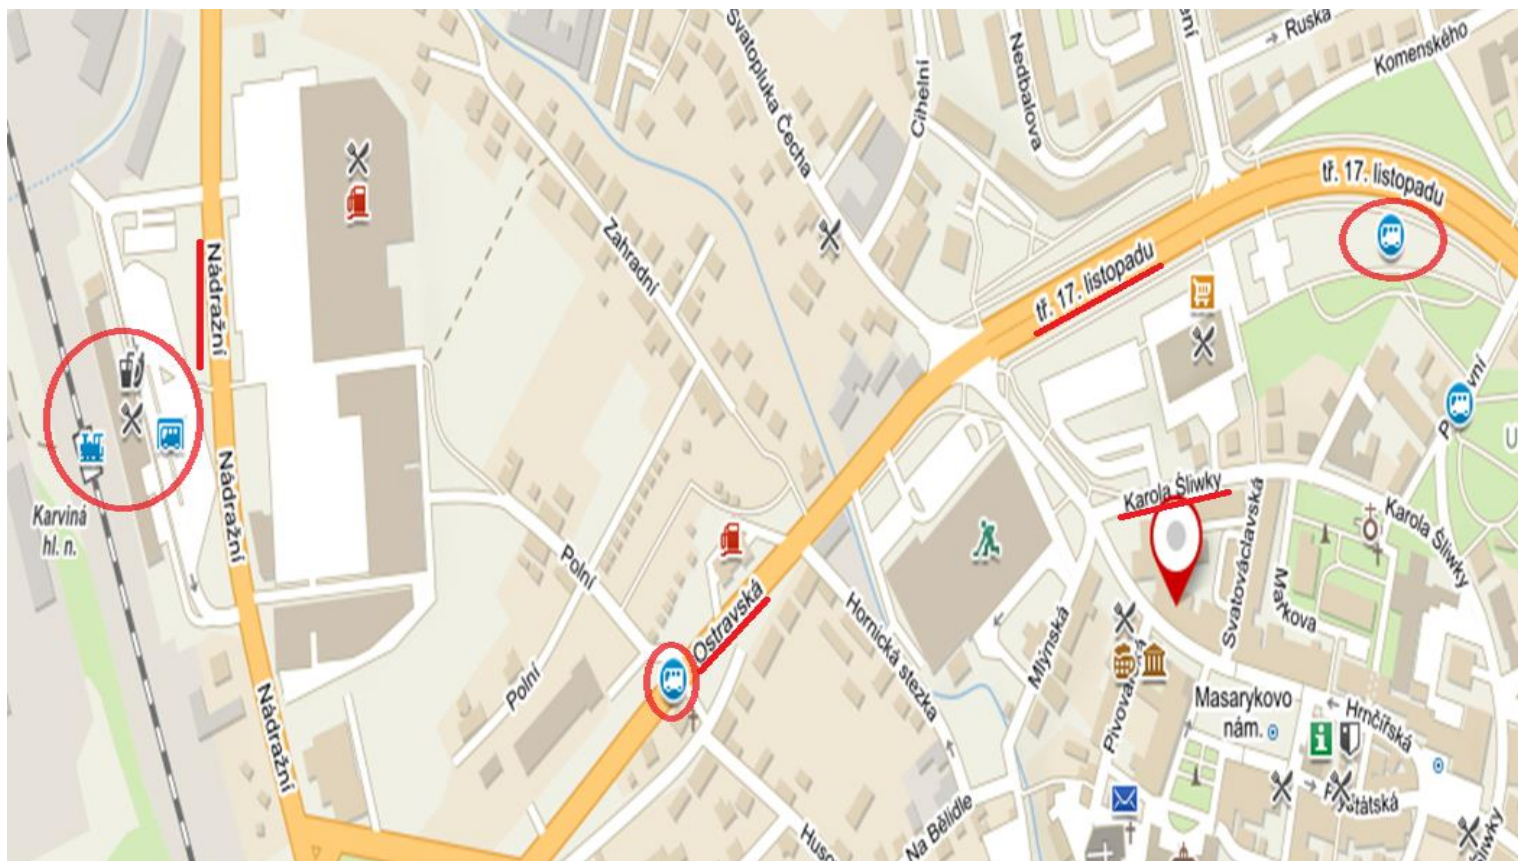

NAJDETE NÁS NA ADRESE:

Masarykovo náměstí 24/12, 733 01 Karviná – Fryštát

*Pobočka se nachází na výše uvedené adrese
v blízkosti Zimního stadionu - STaRS Karviná*

[\(MAPY.CZ\)](#)

[\(GOOGLE MAPY\)](#)

Autobusové / Vlakové spojení Karviná:

- Autobusová zastávka Karviná, Nové Město, obch. dům nebo Karviná, Fryštát, u žel.st.
- Z Vlakového/Autobusového hlavní nádraží Karviná na místo pobočky je to cca 20 minut chůze
- Důležité ulice: Nádražní, Ostravská, tř. 17. listopadu, Karola Šliwky