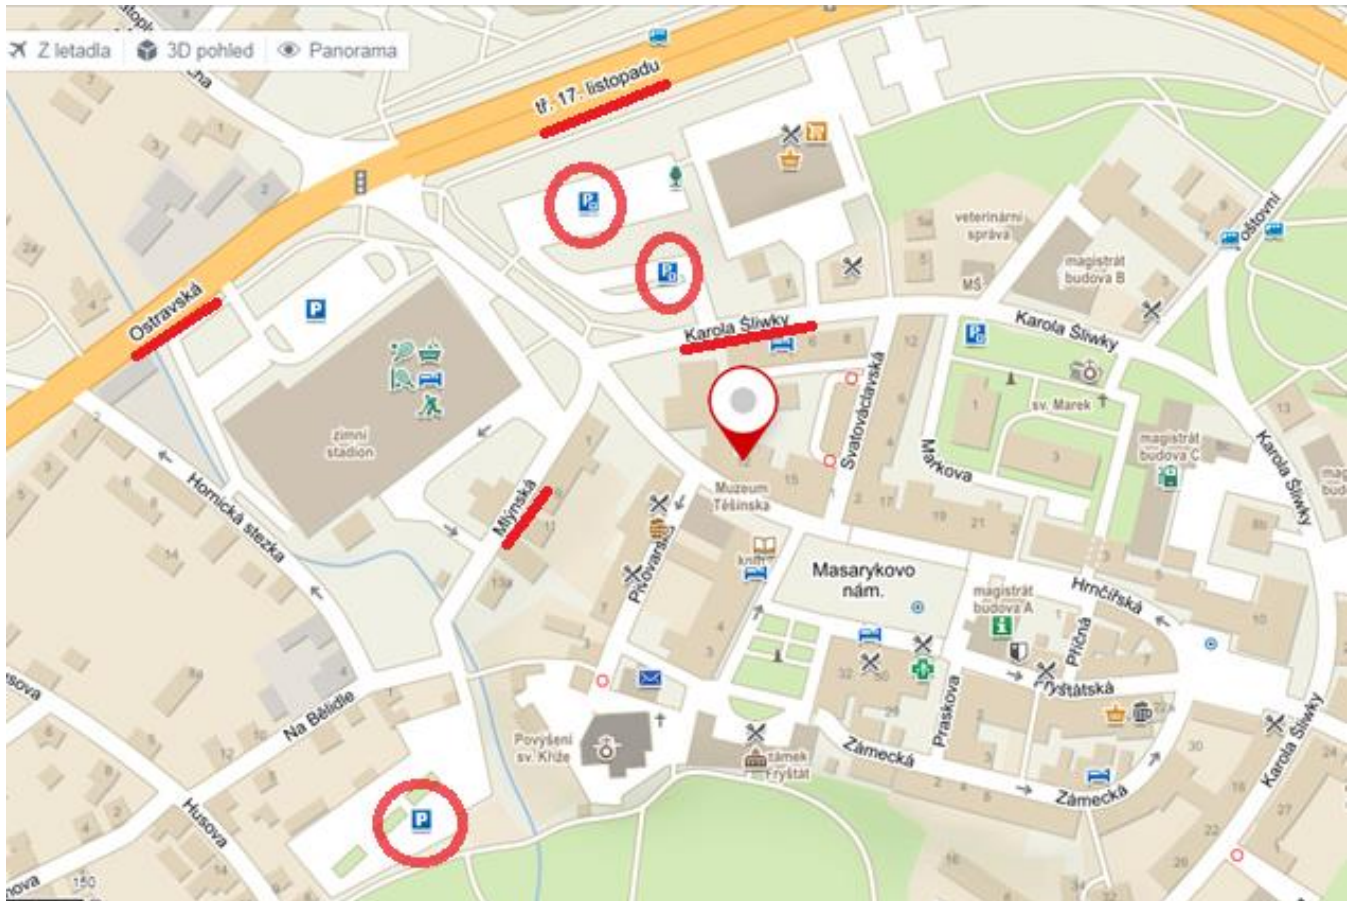

NAJDETE NÁS NA ADRESE:

Masarykovo náměstí 24/12, 733 01 Karviná – Fryštát

*Pobočka se nachází na výše uvedené adrese
v blízkosti Zimního stadionu - STaRS Karviná*
[\(MAPY.CZ\)](#) [\(GOOGLE MAPY\)](#)

Popis cesty autem na ulici Kostelní:

- vhodné je jet po ulici **Ostravská** nebo **tř. 17. listopadu**, dále pak **Karola Šlíwky**
- možnost parkování na **Parkovišti u parku Boženy Němcové** v ulici **Mlýnská** (neplacené), **Parkoviště Karola Šlíwky** (placené) a **Parkoviště Prior** (placené) na ulici **Karola Šlíwky**
- dbejte na vyznačení přikázanému směru jízdy, který je vyznačen na mapách