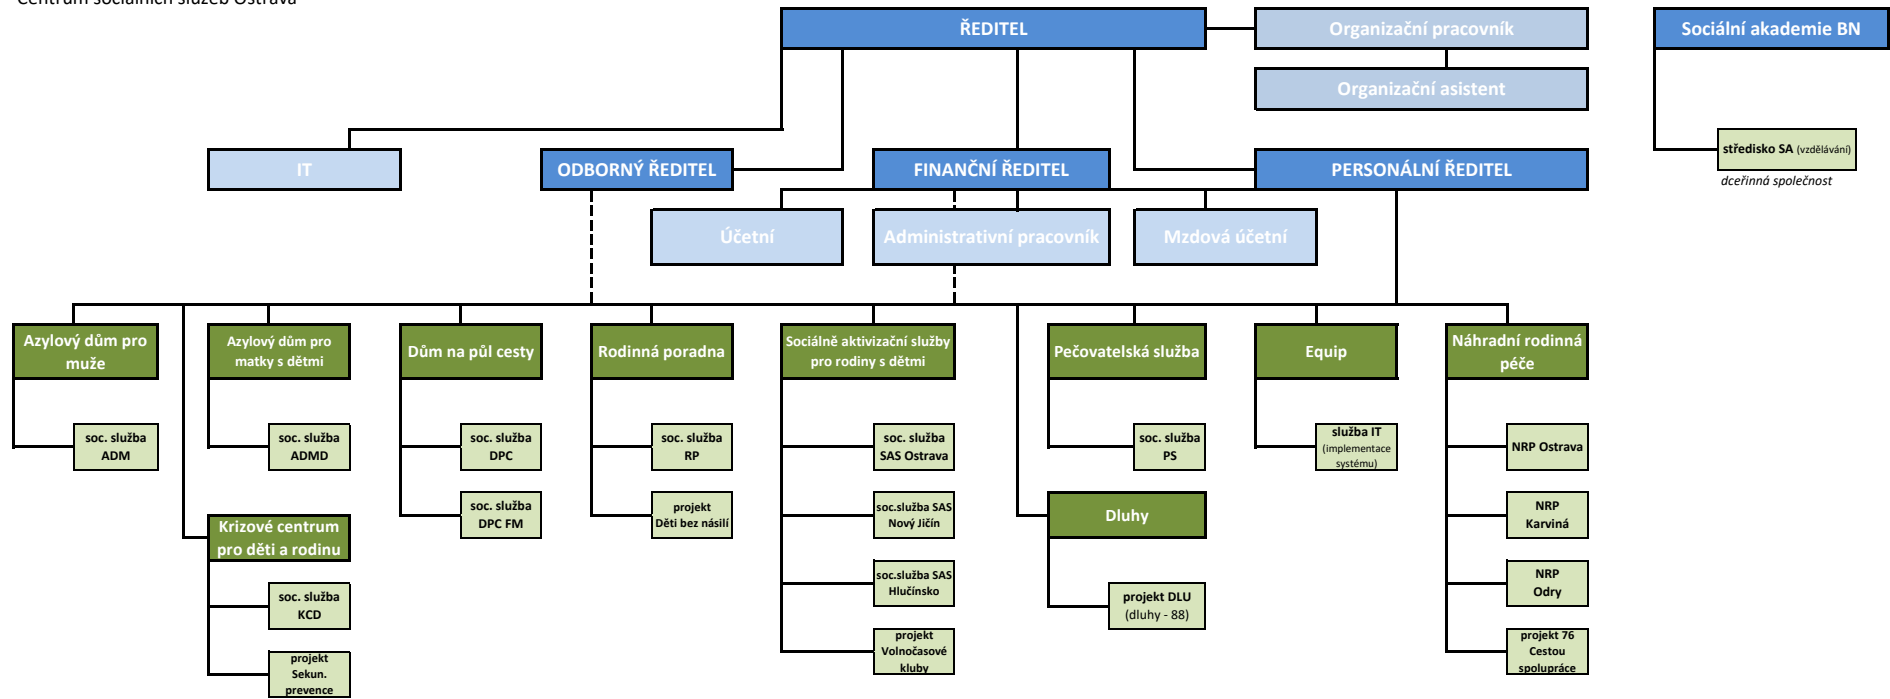

Organizační struktura
Centrum sociálních služeb Ostrava

Zpracoval: Mgr. Veronika Dlouhá
Schválil: Ing. Jiří Drastík
Aktualizováno k: 01.09.2020